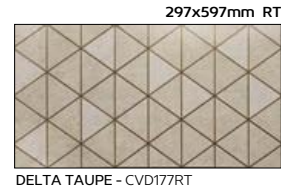

597X1190mm

FM2197BS UNIQUE NATIVE

AD4702 ANTICA GREY
447X447mm

4702 ANTICA GREY
447X447mm

ANTICA

CERAMIC WALL TILES IN WHITE BODY
REVÊTEMENT DES MURS EN PÂTE BLANCHE
REVESTIMENTO EM PASTA BRANCA

ANTICA

CERAMIC WALL TILES IN WHITE BODY
REVÊTEMENT DES MURS EN PÂTE BLANCHE
REVESTIMENTO EM PASTA BRANCA