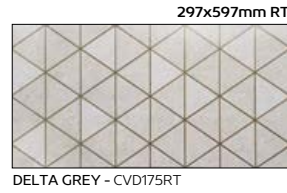

597X1190mm

FM2197BS UNIQUE NATIVE

AD4702 ANTICA GREY
447X447mm

4702 ANTICA GREY
447X447mm

ANTICA

CERAMIC WALL TILES IN WHITE BODY
REVÊTEMENT DES MURS EN PÂTE BLANCHE
REVESTIMENTO EM PASTA BRANCA

ANTICA

CERAMIC WALL TILES IN WHITE BODY
REVÊTEMENT DES MURS EN PÂTE BLANCHE
REVESTIMENTO EM PASTA BRANCA