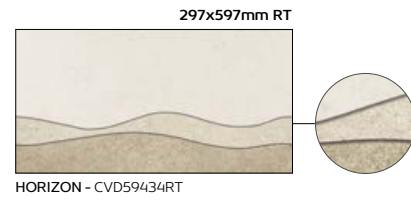

597X1190mm

FM2197BS UNIQUE NATIVE

AD4702 ANTICA GREY
447X447mm

4702 ANTICA GREY
447X447mm

ANTICA

CERAMIC WALL TILES IN WHITE BODY
REVÊTEMENT DES MURS EN PÂTE BLANCHE
REVESTIMENTO EM PASTA BRANCA

ANTICA

CERAMIC WALL TILES IN WHITE BODY
REVÊTEMENT DES MURS EN PÂTE BLANCHE
REVESTIMENTO EM PASTA BRANCA