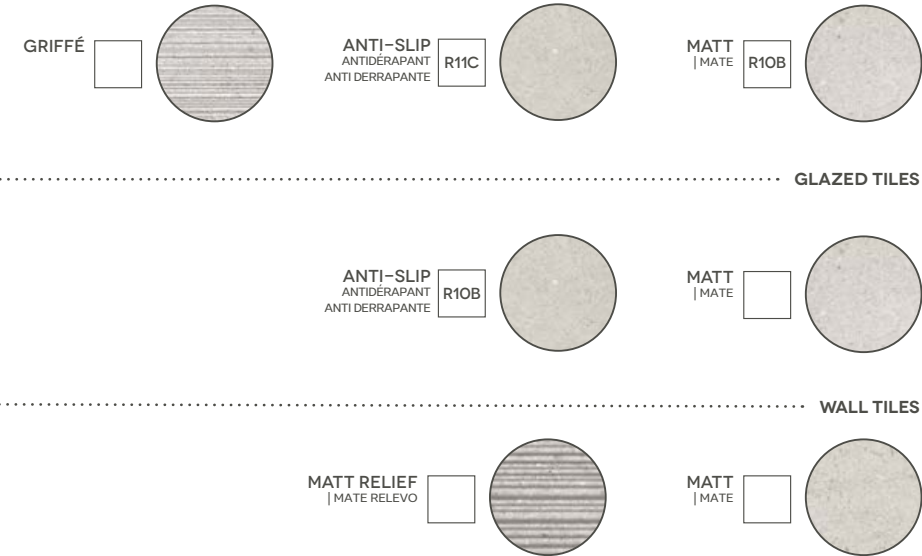

ANTICA
COLLECTION

SIZES

GLAZED VITRIFIED TILES IN WHITE BODY
CARREAUX ÉMAILLÉS EN PÂTE BLANCHE VITRIFIÉE
MOSAICOS VIDRADOS DE PASTA BRANCA VITRIFICADA

CERAMIC WALL TILES IN WHITE BODY
REVÊTEMENT DES MURS EN PÂTE BLANCHE
REVESTIMENTO EM PASTA BRANCA

SURFACES

COLORS

ANTICA

PORCELAIN TILES
GRÈS CÉRAMÉ
GRÈS PORCELÁNICO

WHITE

597x1190mm

MATT | MATE [R10B] - M120101RT
ANTI-SLIP | A.D. - AD130101RT [R11C]

597x597mm