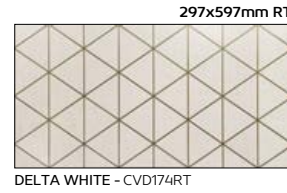

597X1190mm

FM2197BS UNIQUE NATIVE

AD4702 ANTICA GREY
447X447mm

4702 ANTICA GREY
447X447mm

ANTICA

CERAMIC WALL TILES IN WHITE BODY
REVÊTEMENT DES MURS EN PÂTE BLANCHE
REVESTIMENTO EM PASTA BRANCA

ANTICA

CERAMIC WALL TILES IN WHITE BODY
REVÊTEMENT DES MURS EN PÂTE BLANCHE
REVESTIMENTO EM PASTA BRANCA