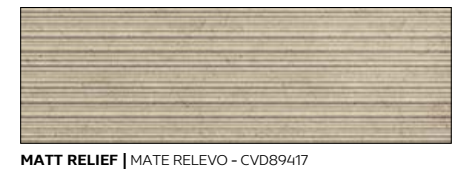

597X1190mm

FM2197BS UNIQUE NATIVE

AD4702 ANTICA GREY
447X447mm

4702 ANTICA GREY
447X447mm

ANTICA

CERAMIC WALL TILES IN WHITE BODY
REVÊTEMENT DES MURS EN PÂTE BLANCHE
REVESTIMENTO EM PASTA BRANCA

ANTICA

CERAMIC WALL TILES IN WHITE BODY
REVÊTEMENT DES MURS EN PÂTE BLANCHE
REVESTIMENTO EM PASTA BRANCA