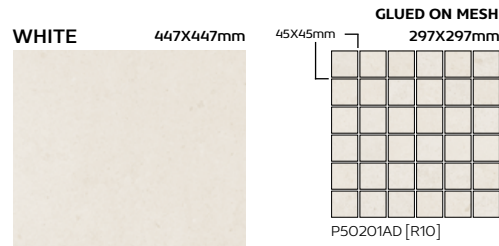

TAUPE

BORN • ECO

← 32% RECYCLED MATERIAL →

AD88201RT ANTICA WHITE [R11C]
890X890mm

ANTICA

GLAZED VITRIFIED TILES IN WHITE BODY
CARREAUX ÉMAILLÉS EN PÂTE BLANCHE VITRIFIÉE
MOSAICOS VIDRADOS DE PASTA BRANCA VITRIFICADA