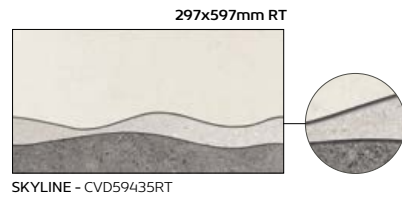

597X1190mm

FM2197BS UNIQUE NATIVE

AD4702 ANTICA GREY
447X447mm

4702 ANTICA GREY
447X447mm

ANTICA

CERAMIC WALL TILES IN WHITE BODY
REVÊTEMENT DES MURS EN PÂTE BLANCHE
REVESTIMENTO EM PASTA BRANCA

ANTICA

CERAMIC WALL TILES IN WHITE BODY
REVÊTEMENT DES MURS EN PÂTE BLANCHE
REVESTIMENTO EM PASTA BRANCA