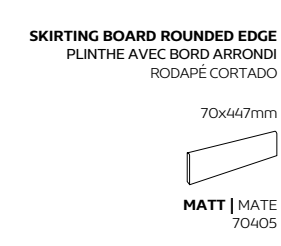

MATT | MATE - 4701
ANTI-SLIP | A.D. - AD4701 [R10]

MATT | MATE - 4702
ANTI-SLIP | A.D. - AD4702 [R10]

MATT | MATE - 4703
ANTI-SLIP | A.D. - AD4703 [R10]

SKIRTING BOARD ROUNDED EDGE
PLINTHE AVEC BORD ARRONDI
RODAPÉ CORTADO

MATT | MATE
70401

SKIRTING BOARD ROUNDED EDGE
PLINTHE AVEC BORD ARRONDI
RODAPÉ CORTADO

MATT | MATE
70402

SKIRTING BOARD ROUNDED EDGE
PLINTHE AVEC BORD ARRONDI
RODAPÉ CORTADO

MATT | MATE
70403

ANTICA

GLAZED VITRIFIED TILES IN WHITE BODY
CARREAUX ÉMAILLÉS EN PÂTE BLANCHE VITRIFIÉE
MOSAICOS VIDRADOS DE PASTA BRANCA VITRIFICADA