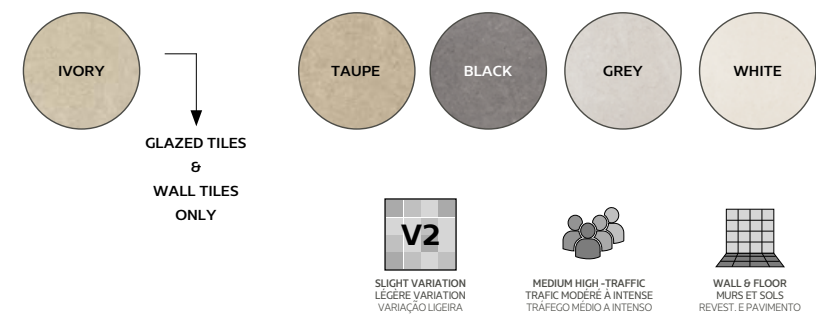

ANTICA
COLLECTION

SIZES

GLAZED VITRIFIED TILES IN WHITE BODY
CARREAUX ÉMAILLÉS EN PÂTE BLANCHE VITRIFIÉE
MOSAICOS VIDRADOS DE PASTA BRANCA VITRIFICADA

CERAMIC WALL TILES IN WHITE BODY
REVÊTEMENT DES MURS EN PÂTE BLANCHE
REVESTIMENTO EM PASTA BRANCA

SURFACES

COLORS