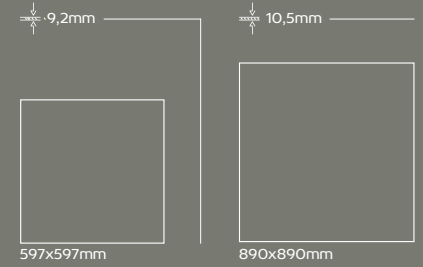

BRECCIA
COLLECTION

SIZES

PORCELAIN TILES
GRÈS CÉRAMÉ
GRÉS PORCELÂNICO

CERAMIC WALL TILES IN WHITE BODY
REVÊTEMENT DES MURS EN PÂTE BLANCHE
REVESTIMENTO EM PASTA BRANCA

SURFACE

PORCELAIN TILES

WALL TILES

COLOR

CV89282 BRECCIA GOLD
297x890mm RT

CVD153 GEO GOLD
297x890mm RT

M89811RT BRECCIA GOLD
890x890mm

BRECCIA

PORCELAIN TILES
GRÈS CÉRAMÉ
GRÉS PORCELÂNICO

GOLD

BORN · ECO

32% RECYCLED MATERIAL

M89811RT BRECCIA GOLD
890x890mm

FLOOR CLASSIFICATION CLASSIFICATION DE SOL CLASSIFICAÇÃO DE PAVIMENTO

Gold Gold | Mate Mate | 597x597x9.2 890x890x10.5 | M17811RT M89811RT | U4 P4 E3 C2 U4 P4 E3 C2

PACKING & WEIGHTS EMBALLAGE ET POIDS EMBALAGENS & PESOS

297X890mm RT

CVD150

GLUED ON MESH
297X297mm

CVP151

GLUED ON MESH
297X297mm

CVP152

PACKING & WEIGHTS EMBALLAGE ET POIDS EMBALAGENS & PESOS

BRECCIA	FORMAT FORMATO	FINISHING FINITION ACABAMENTO	PIECES/BOX PIECES/BOITE PEÇAS/CAIXA	SQM/BOX m²/BOITE m²/CAIXA	BOXES/PALLET BOÎTES/PALETTE CAIXAS/PALETE	SQM/PALLET m²/PALETTE	WEIGHT/SQM POIDS Kg/m² PESOKg/m²	WEIGHT/BOX POIDS/BOITE [Kg] PESO/CAIXA [Kg]	WEIGHT/PALLET POIDS/PALETTE [Kg] PESO/PALETE [Kg]
	297x890x10.5 297x890x10.5	Mate Matt Relief	5,00 5,00	1,32 1,32	40 40	52,80 52,80	16,70 14,70	22,04 19,40	905,76 800,16
				UNITS/BOX UNITES/BOITE UNIDADES/CAIXA		UNITS/PALLET UNITES/PALETTE UNIDADES/PALETE			
	Decor Decor Decor Mesh	Mate Mate Mate Mix	4,00 4,00 9,00 9,00	4,00 4,00 9,00 9,00	40 40 1111 1111	160,00 160,00 160,00	4,53 4,53 1,28 1,52	18,11 18,11 11,52 13,68	748,24 748,24 748,24