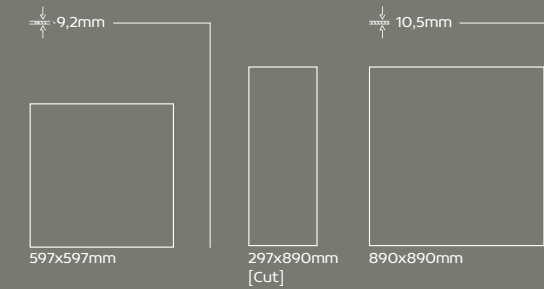

SIZES

**PORCELAIN TILES**  
GRÈS CÉRAMÉ  
GRÉS PORCELÂNICO

**CERAMIC WALL TILES IN WHITE BODY**  
REVÊTEMENT DES MURS EN PÂTE BLANCHE  
REVESTIMENTO EM PASTA BRANCA

SURFACE

PORCELAIN TILES

WALL TILES

COLOR

M98143RT FLUX BEIGE  
297X890mm [cut]

P33046 FLUX BEIGE - [MESH]  
255x297mm

M89143RT FLUX BEIGE  
890X890mm

**FLUX**  
**PORCELAIN TILES**  
**GRÈS CÉRAMÉ**  
**GRÉS PORCELÂNICO**

**GLUED ON MESH**  
**255X297mm**

**MATT | MATE**  
**P33046**

**METALLIK GOLD**  
**23X890mm**

**L89/O45**

**METALLIK SILVER**  
**23X890mm**

**L89/O44**

**BEIGE**

**BORN · ECO**

← 32% RECYCLED MATERIAL →

**597X597mm**

**890X890mm**

**MATT | MATE**  
**M89143RT**

**297X890mm [cut]**

**MATT | MATE**  
**M98143RT**

**FLOOR CLASSIFICATION**  
**CLASSIFICATION DE SOL**  
**CLASSIFICAÇÃO DE PAVIMENTO**

Beige	Mate	597x597x9.2	M17646	U35 P3 E3 C2
Beige	Mate	597x597x9.2	M17646RT	U35 P3 E3 C2
Beige	Mate	890x890x10.5	M89143RT	U35 P3 E3 C2
Beige	Mate	297x890x10.5	M98143RT	PEI V