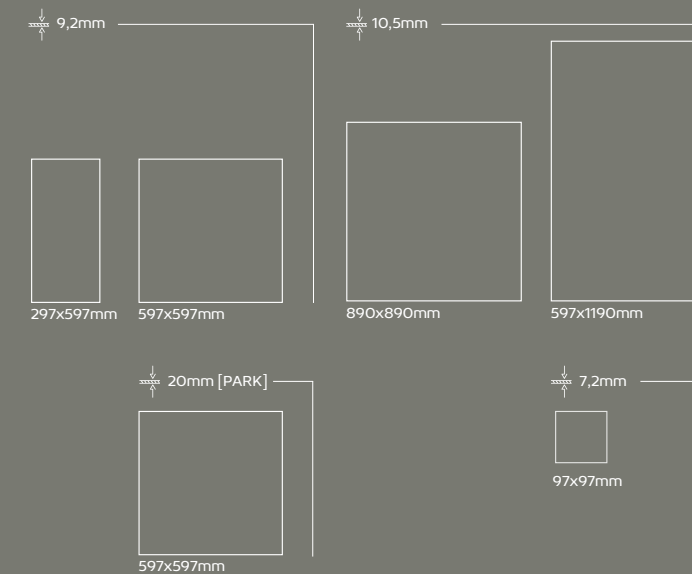

GEMSTONE
COLLECTION

PORCELAIN TILES
GRÈS CÉRAME
GRÉS PORCELÂNICO

SIZES

SURFACES

ANTI-SLIP
ANTIDÉRAPANT | ANTI DERRAPANTE

R11C

MATT
| MATE

R10A

ANTI-SLIP
ANTIDÉRAPANT | ANTI DERRAPANTE
[20MM]

R12C

COLORS

WALL & FLOOR
MURS ET SOLS
REVEST. E PAVIMENTO