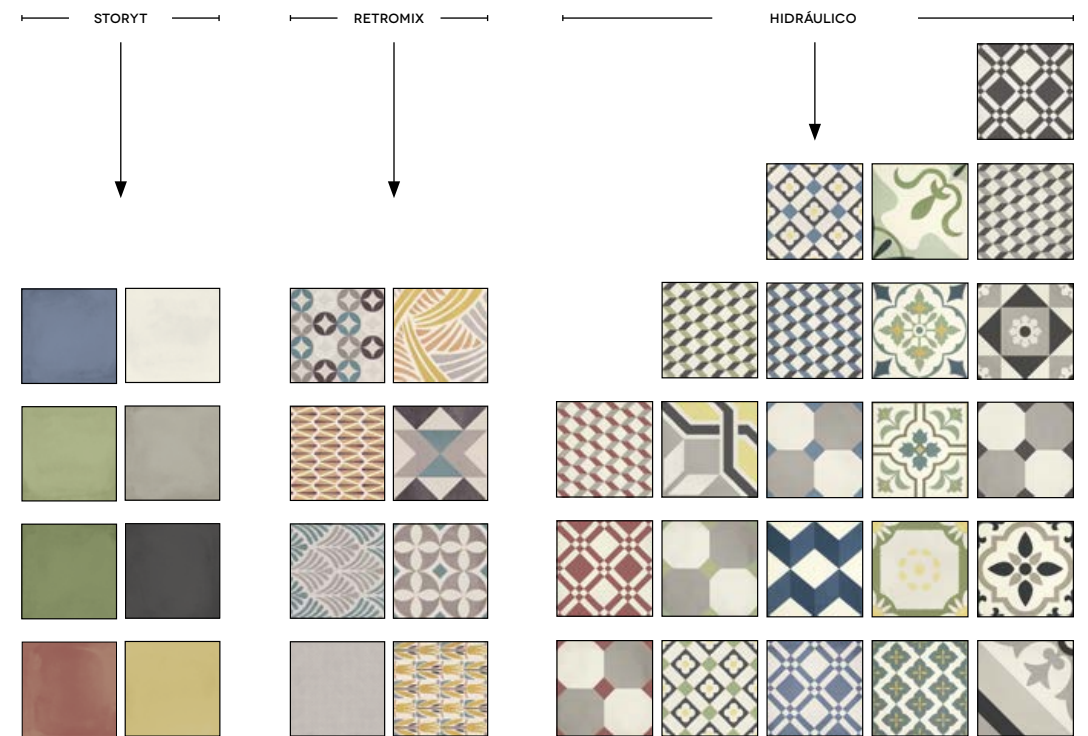

HIDRÁULICO & STORYT

COLLECTIONS

PORCELAIN TILES
GRÈS CÉRAME
GRÉS PORCELÂNICO

SIZE

8,3mm

197x197mm

SURFACES

COLORS & PATTERNS