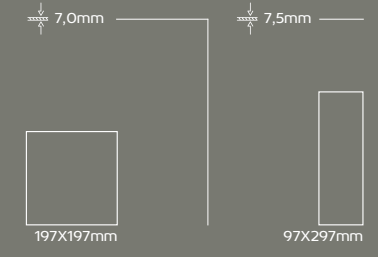

SIZES

CERAMIC WALL TILES IN WHITE BODY
REVÊTEMENT DES MURS EN PÂTE BLANCHE
REVESTIMENTO EM PASTA BRANCA

SURFACE

COLORS

V2
SLIGHT VARIATION
LÈGÈRE VARIATION
VARIACÃO LIGEIRA

WALL
MURS
REVESTIMENTO

JUICY

CERAMIC WALL TILES IN WHITE BODY
REVÊTEMENT DES MURS EN PÂTE BLANCHE
REVESTIMENTO EM PASTA BRANCA

LIGHT

197X197mm

GLOSSY | BRILLANT | BRILHO
20/133

PALE

197X197mm

GLOSSY | BRILLANT | BRILHO
20/137

MAROON

197X197mm

GLOSSY | BRILLANT | BRILHO
20/140

BLACKBERRY

197X197mm

GLOSSY | BRILLANT | BRILHO
20/136

SAFFRON

197X197mm

GLOSSY | BRILLANT | BRILHO
20/141

ORANGE

197X197mm

GLOSSY | BRILLANT | BRILHO
20/134

CHERRY

197X197mm

GLOSSY | BRILLANT | BRILHO
20/139

AZURE

197X197mm

GLOSSY | BRILLANT | BRILHO
20/138