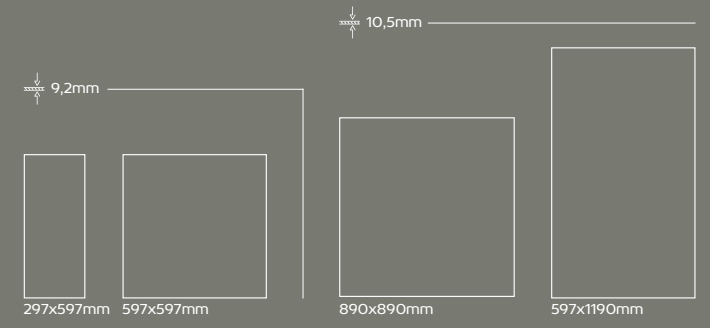

MILESTONE
COLLECTION

SIZES