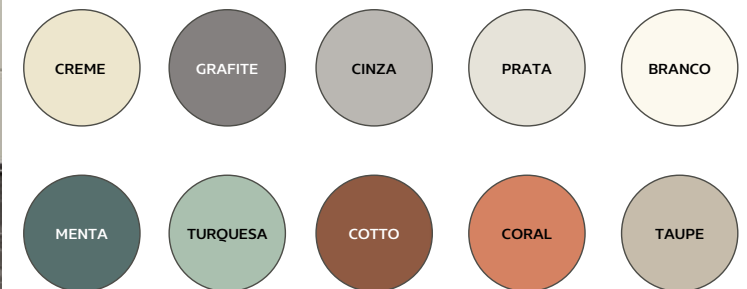

SIZE

CERAMIC WALL TILES IN WHITE BODY
REVÊTEMENT DES MURS EN PÂTE BLANCHE
REVESTIMENTO EM PASTA BRANCA

SURFACES

MATT RELIEF
MATE RELIEF | MATE RELEVO

MATT
MATE

COLORS

WALL
MURS
REVESTIMENTO