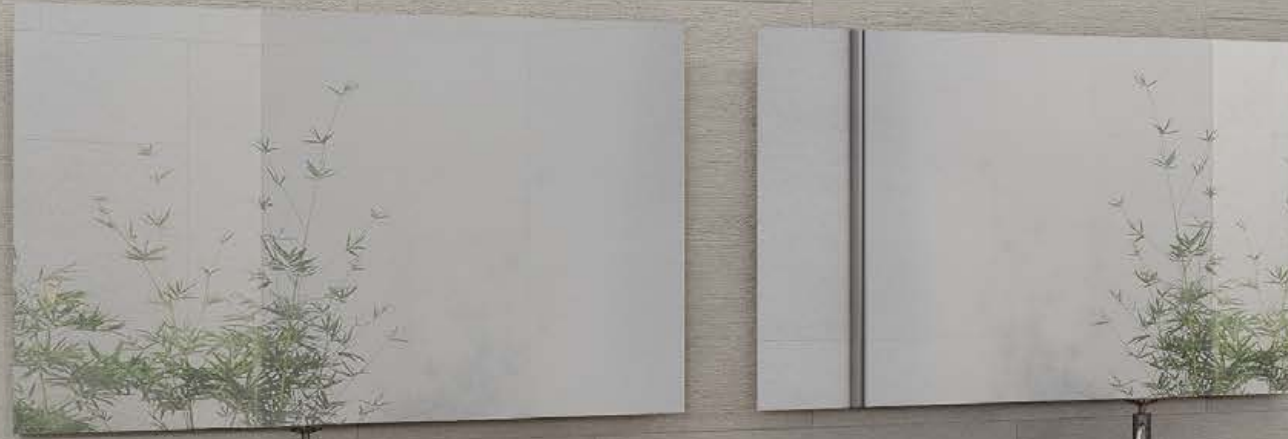

TERRA
COLLECTION