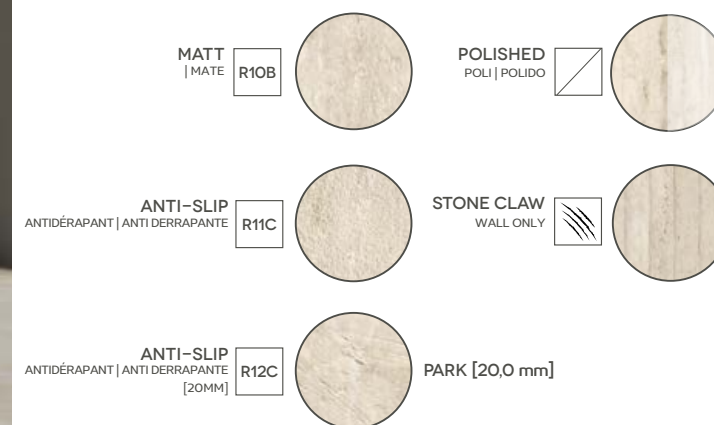

TRAVERTINO

COLLECTION

PORCELAIN TILES
GRÈS CÉRAMÉ
GRÈS PORCELÂNICO

SIZES

SURFACES

COLORS

Living spaces...

STONE CLAW
MD130867RT TRAVERTINO CORSO CROMO
597x1190mm