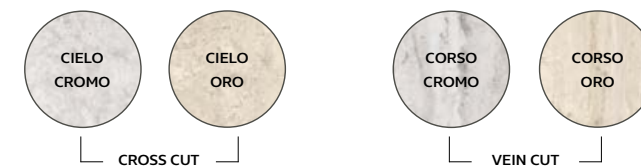

TRAVERTINO

COLLECTION

PORCELAIN TILES
GRÈS CÉRAMÉ
GRÈS PORCELÂNICO

SIZES

SURFACES

COLORS

Living spaces...

STONE CLAW
MD130867RT TRAVERTINO CORSO CROMO
597x1190mm