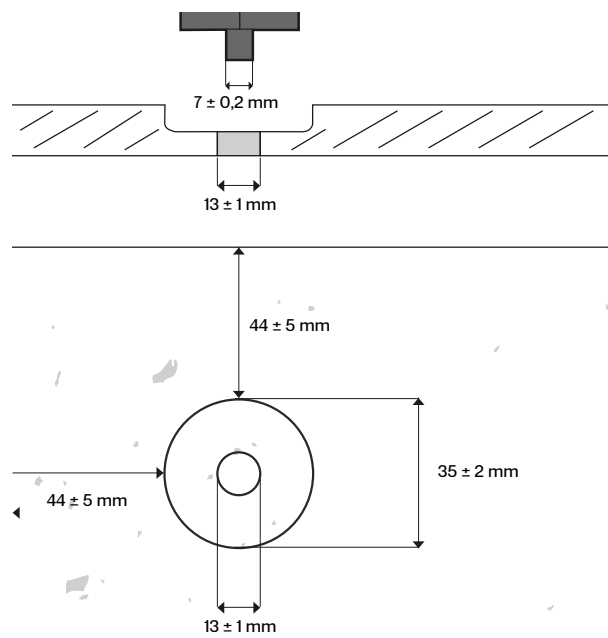

UNIQUE

TRIPLE LOADED PORCELAIN TECHNICAL TILES
GRÈS CÉRAME VITRIFIÉ TECHNIQUE TRIPLE CHARGEMENT
GRÈS PORCELÂNICO TÉCNICO TRIPLA CARGA

FIXING KITS

FMK1

STAINLESS STEEL BOLT CAP | TAMPA DE PARAFUSO EM AÇO INOX

PLASTIC RING | ANILHA EM PLÁSTICO

STAINLESS STEEL SCREW | PARAFUSO EM AÇO INOX

PLASTIC SLEEVE | BUCHA PLÁSTICA

IRON FIXING KIT
KIT DE FIXAÇÃO EM FERRO

FMK3

IRON BOLT CAP | TAMPA DE PARAFUSO EM FERRO

PLASTIC RING | ANILHA EM PLÁSTICO

STAINLESS STEEL SCREW | PARAFUSO EM AÇO INOX

PLASTIC SLEEVE | BUCHA PLÁSTICA

FIXING HOLE & BOLT SPECS