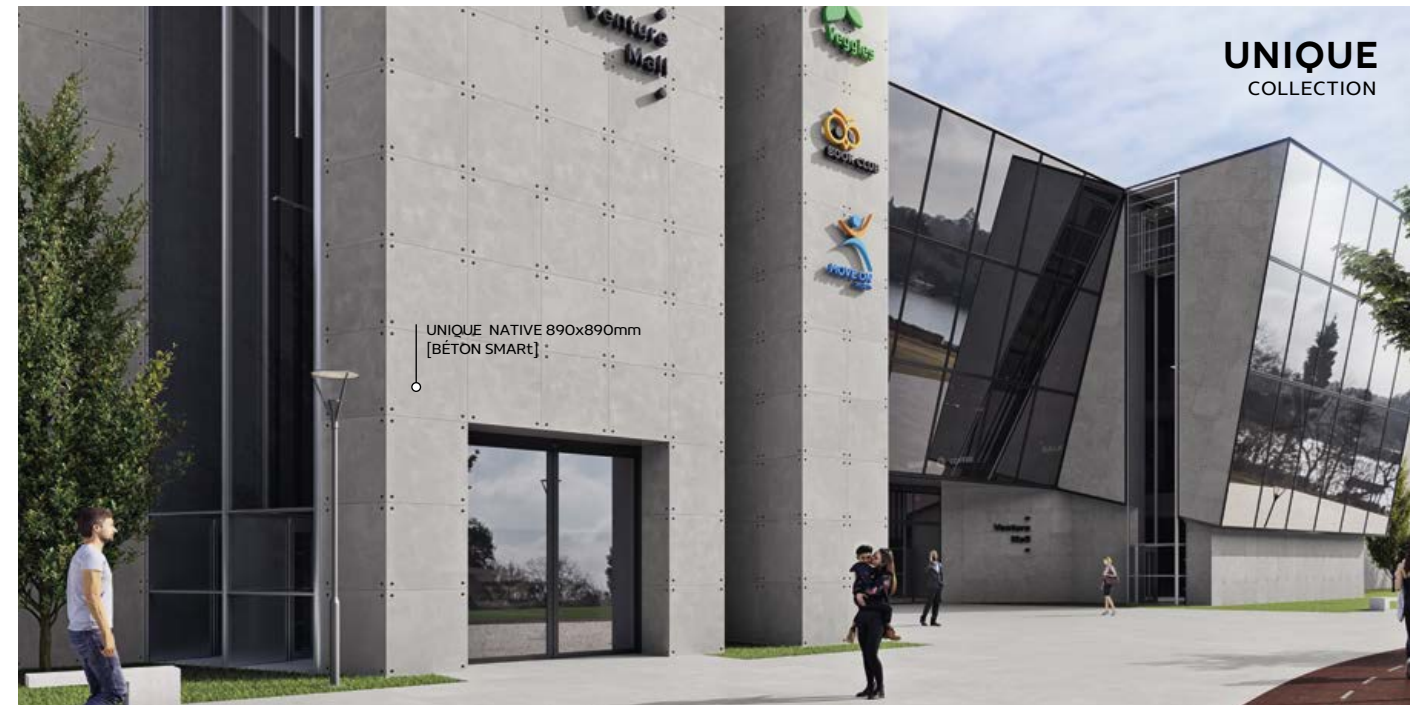

DECORATION KITS

FMK4

STAINLESS STEEL BOLT CAP | TAMPA DE PARAFUSO EM AÇO INOX

PLASTIC RING | ANILHA EM PLÁSTICO

PLASTIC STOPPER | FIXADOR EM PLÁSTICO

IRON DECORATION KIT
KIT DE DECORAÇÃO EM FERRO

FMK2

IRON BOLT CAP | TAMPA DE PARAFUSO EM FERRO

PLASTIC RING | ANILHA EM PLÁSTICO

PLASTIC STOPPER | FIXADOR EM PLÁSTICO