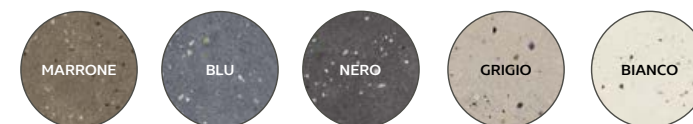

SURFACES

COLORS