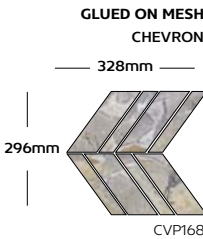

MP17852 YELLOWSTONE SPARK
597x597mm

CV89325 YELLOWSTONE SPARK
297X890mm RT

CVD166 GOLDEN PATHS
297X890mm RT

MT17853RT YELLOWSTONE SPARK
597x597mm

YELLOWSTONE

CERAMIC WALL TILES IN WHITE BODY
 REVÊTEMENT DES MURS EN PÂTE BLANCHE
 REVESTIMENTO EM PASTA BRANCA

CV89325 YELLOWSTONE SPARK
 297x890mm RT

MP17852 YELLOWSTONE SPARK
 597x597mm

↑ Different Artworks
 For Enhanced Variation ↑

MIX & MATCH WITH THE
 SERENITY COLLECTION

↑ Connecting Patterns
 for Ongoing Bond ↑

PACKING & WEIGHTS EMBALLAGE ET POIDS EMBALAGENS & PESOS

YELLOWSTONE	FORMAT FORMATO	FINISHING FINITION ACABAMENTO	PIECES/BOX PIÈCES/BOÎTE PEÇAS/CAIXA	SQM/BOX m ² /BOÎTE m ² /CAIXA	BOXES/PALLET BOÎTES/PALETTE CAIXAS/PALETE	SQM/PALLET m ² /PALETTE m ² /PALETE	WEIGHT/SQM POIDS Kg/m ² PESO/Kg/m ²	WEIGHT/BOX POIDS/BOÎTE [Kg] PESO/CAIXA [Kg]	WEIGHT/PALLET POIDS/PALETTE [Kg] PESO/PALETE [Kg]
	297x890x10.5	Glossy	5,00	1,32	40	52,80	16,70	22,04	905,76
				UNITS/BOX UNITÉS/BOÎTE UNIDADES/CAIXA		UNITS/PALLET UNITÉS/PALETTE UNIDADES/PALETE			
Decor	297x890x10.5	Glossy	4,00	4,00	40	160,00	4,53	18,11	748,24
Mesh	328x296x10.5	Glossy	6,00	6,00	42	252,00	1,10	6,60	297,20
Mesh	315x296x10.5	Glossy	6,00	6,00	42	252,00	1,30	7,80	347,60