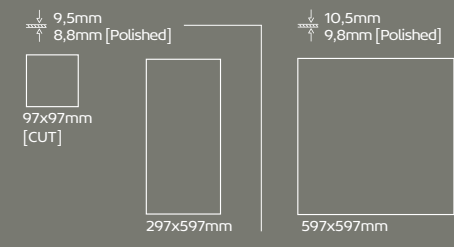

ZEUS
COLLECTION

DOUBLE LOADED PORCELAIN TECHNICAL TILES
GRÈS CÉRAME VITRIFIÉ TECHNIQUE DOUBLE CHARGEMENT
GRÉS PORCELÂNICO TÉCNICO DUPLA CARGA

SIZES

All sizes are rectified | Tous les formats rectifiés | Todos os formatos são rectificad

GRAFITE

97X97mm CUT

MATT | MATE [9,5mm] [R9A]
C 10111

POLISHED | POLI |
POLIDO [8,8mm]
CP 10111

297X597mm

MATT | MATE [9,5mm] [R9A]
C 36111

POLISHED | POLI | POLIDO [8,8mm]
CP 36111

BUSH-HAMMERED | BOUCHARDÉ |
BUJARDADO [9,5mm] [R11C]
CB 36111

597X597mm

MATT | MATE [10,5mm] [R9A]
C 66111

POLISHED | POLI | POLIDO [9,8mm]
CP 66111

SKIRTING BOARD ROUNDED EDGE
PLINTHE AVEC BORD ARRONDI
RODAPÉ CORTADO

95X597mm

MATT | MATE
RC 26111

POLISHED | POLI | POLIDO
RCP 26111

597X597mm

MATT | MATE [10,5mm] [R9A] C 66106

POLISHED | POLI | POLIDO [9,8mm] CP 66106

BUSH-HAMMERED | BOUCHARDÉ | BUJARDADO
[10,5mm] CB66106

SKIRTING BOARD ROUNDED EDGE
PLINTHE AVEC BORD ARRONDI
RODAPÉ CORTADO
95X597mm