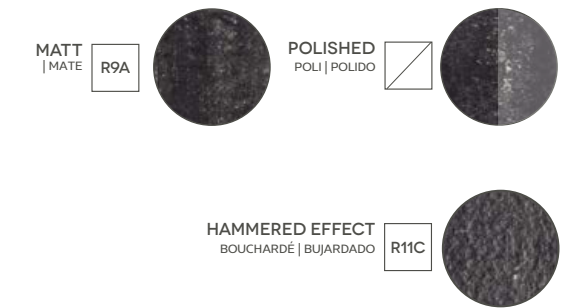

ZEUS
COLLECTION

DOUBLE LOADED PORCELAIN TECHNICAL TILES
GRÈS CÉRAME VITRIFIÉ TECHNIQUE DOUBLE CHARGEMENT
GRÉS PORCELÂNICO TÉCNICO DUPLA CARGA

SIZES

All sizes are rectified | Tous les formats rectifiés | Todos os formatos são rectificad

SURFACES

COLORS

OSLO - STORO STORSENTER (NO)
ARK. HILLE-MELBYE ARKITEKTER AS

PAVIGRÉS
GRUPO

BORN · ECO
ECO-DESIGN PRODUCTS