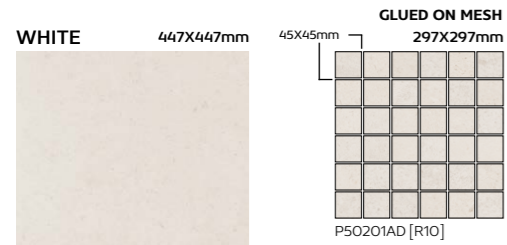

ANTICA

GLAZED VITRIFIED TILES IN WHITE BODY
CARREAUX ÉMAILLÉS EN PÂTE BLANCHE VITRIFIÉE
MOSAICOS VIDRADOS DE PASTA BRANCA VITRIFICADA

MATT | MATE - 4701
ANTI-SLIP | A.D. - AD4701 [R10]