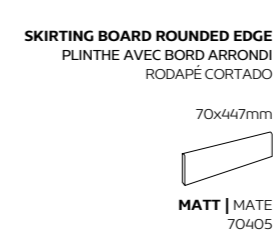

ANTICA

GLAZED VITRIFIED TILES IN WHITE BODY
CARREAUX ÉMAILLÉS EN PÂTE BLANCHE VITRIFIÉE
MOSAICOS VIDRADOS DE PASTA BRANCA VITRIFICADA

MATT | MATE - 4705
ANTI-SLIP | A.D. - AD4705 [R10]