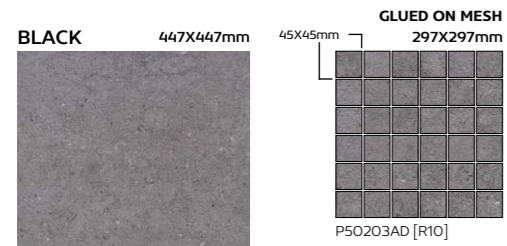

# ANTICA

GLAZED VITRIFIED TILES IN WHITE BODY  
CARREAUX ÉMAILLÉS EN PÂTE BLANCHE VITRIFIÉE  
MOSAICOS VIDRADOS DE PASTA BRANCA VITRIFICADA

**MATT | MATE - 4701**  
**ANTI-SLIP | A.D. - AD4701 [R10]**

**MATT | MATE - 4702**  
**ANTI-SLIP | A.D. - AD4702 [R10]**