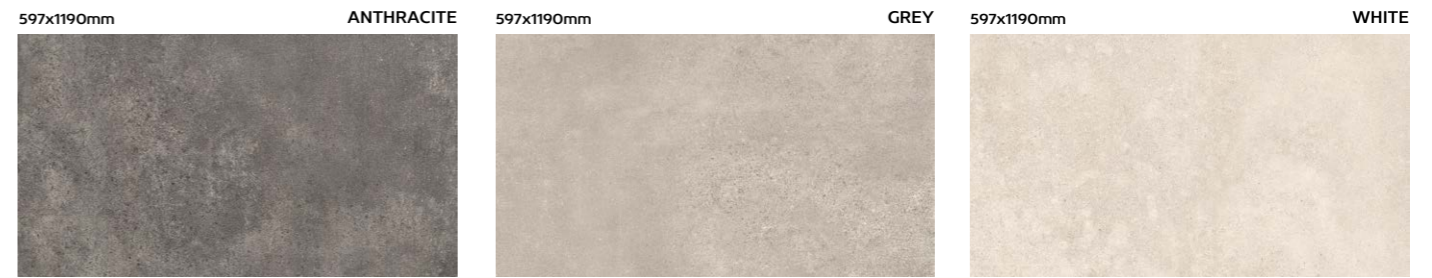

75X890mm **MATT** | MATE - RM88817RT

75X890mm **MATT** | MATE - RM88819RT

CVD89291 CLOUD GREY
297X890mm RT

MT88817RT CLOUD GREY [R10B]
890X890mm

CLOUD

PORCELAIN TILES
GRÈS CÉRAMÉ
GRÉS PORCELÁNICO

597x1190mm **ANTHRACITE** **MATT** | MATE - MT130819RT [R10B]