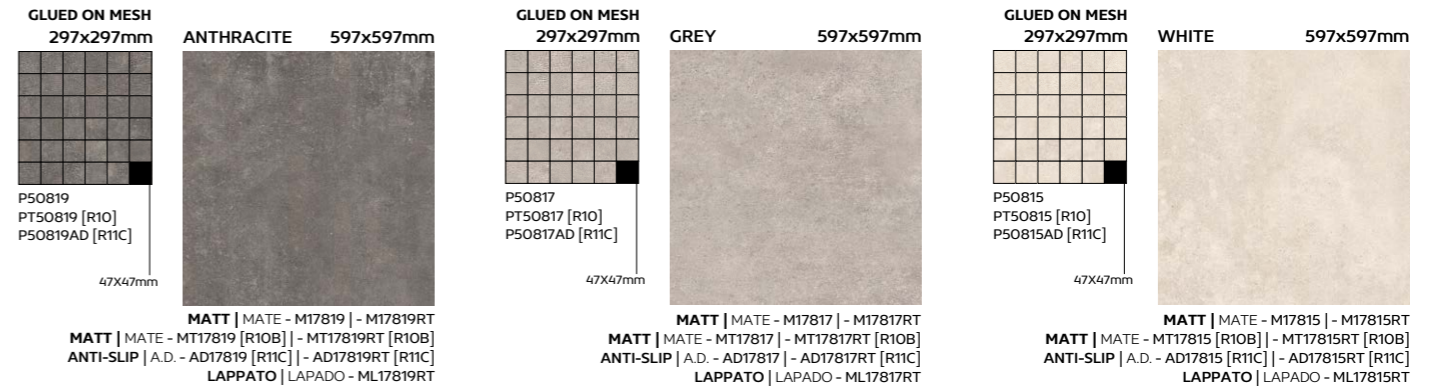

CLOUD

PORCELAIN TILES
GRÈS CÉRAMÉ
GRÉS PORCELÁNICO

SKIRTING BOARD ROUNDED EDGE | PLINTE AVEC BORD ARRONDI | RODAPÉ CORTADO

CLOUD

PORCELAIN TILES
GRÈS CÉRAMÉ
GRÉS PORCELÁNICO