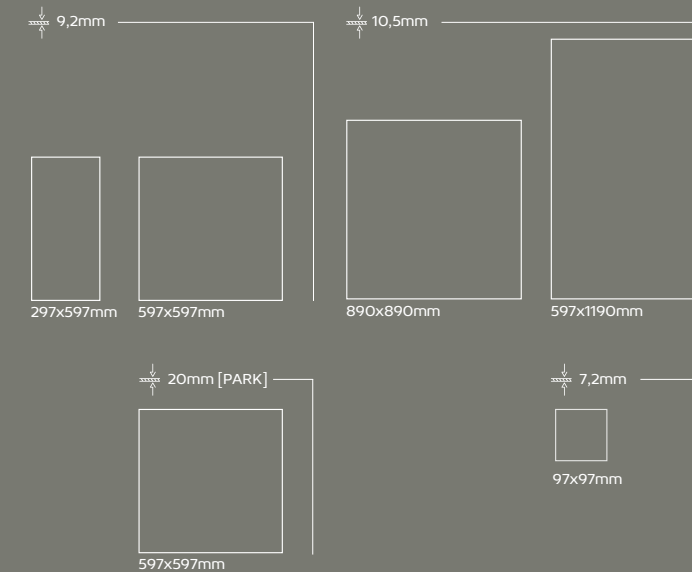

GEMSTONE
COLLECTION

PORCELAIN TILES
GRÈS CÉRAMÉ
GRÉS PORCELÂNICO

SIZES

SURFACES

ANTI-SLIP
ANTIDÉRAPANT | ANTI DERRAPANTE

R11C

MATT
MATE

R10A

ANTI-SLIP
ANTIDÉRAPANT | ANTI DERRAPANTE
[20MM]

R12C

COLORS

WALL & FLOOR
MURS ET SOLS
REVEST. E PAVIMENTO