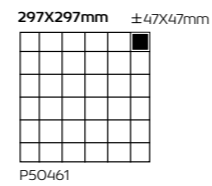

MATT | MATE RIOA
M6761RT
M6761

SKIRTING BOARD ROUNDED EDGE
PLINTHE AVEC BORD ARRONDI
RODAPE BOLEADO

95X597mm

MATT | MATE
RM9661RT
RM9661

GLUED ON MESH