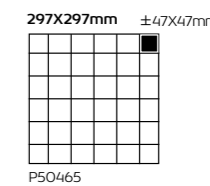

MATT | MATE RIOA
M6765 | M6765RT

SKIRTING BOARD ROUNDED EDGE
PLINTHE AVEC BORD ARRONDI
RODAPE BOLEADO

95X597mm

MATT | MATE
RM9665 | RM9665RT

GLUED ON MESH