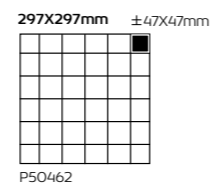

597x597mm

MATT | MATE RIOA
 M17562RT
 M17562

297x597mm

MATT | MATE RIOA
 M6762RT
 M6762

SKIRTING BOARD ROUNDED EDGE
 PLINTHE AVEC BORD ARRONDI
 RODAPE BOLEADO

95X597mm

MATT | MATE
 RM9662RT
 RM9662

GLUED ON MESH

GLUED ON MESH

MARRONE

NERO

597x597mm

MATT | MATE RIOA
 M17565 | M17565RT

297x597mm

MATT | MATE RIOA
 M6765 | M6765RT

SKIRTING BOARD ROUNDED EDGE
 PLINTHE AVEC BORD ARRONDI
 RODAPE BOLEADO