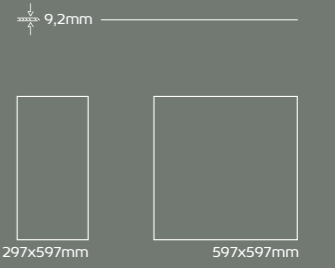

TORCHIS

COLLECTION

PORCELAIN TILES
GRÈS CÉRAMÉ
GRÉS PORCELÁNICO

SIZES

SURFACE

COLORS