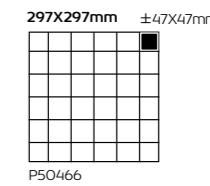

MATT | MATE RIOA
 M17566RT
 M17566

297x597mm

MATT | MATE RIOA
 M6766RT
 M6766

SKIRTING BOARD ROUNDED EDGE
 PLINTHE AVEC BORD ARRONDI
 RODAPE BOLEADO

95X597mm

MATT | MATE
 RM9666RT
 RM9666

GLUED ON MESH

GLUED ON MESH

LATTE

MACCHIATO

597x597mm

MATT | MATE RIOA
 M17561RT
 M17561

297x597mm

MATT | MATE RIOA
 M6761RT
 M6761

SKIRTING BOARD ROUNDED EDGE
 PLINTHE AVEC BORD ARRONDI
 RODAPE BOLEADO

95X597mm