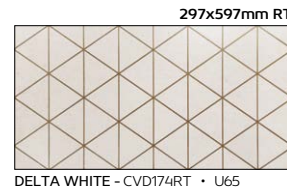

70x447mm

MATT | MATE
 70403 • U01

CV44276 ANTICA GEOMETRIC TAUPE
 247x447mm

4704 ANTICA IVORY
 447x447mm

ANTICA

GLAZED VITRIFIED TILES IN WHITE BODY
 CARREAUX ÉMAILLÉS EN PÂTE BLANCHE VITRIFIÉE
 STEINZEUG GLASIERT
 MOSAICOS VIDRADOS DE PASTA BRANCA VITRIFICADA

CV59428RT ANTICA TAUPE
297x597mm

CVD59434RT ANTICA HORIZON
297x597mm

CV59424RT ANTICA WHITE
297x597mm

M17705RT ANTICA TAUPE
597x597mm

ANTICA

CERAMIC WALL TILES IN WHITE BODY
REVÊTEMENT DES MURS EN PÂTE BLANCHE
STEINGUT WANDFLIESE
REVESTIMENTO EM PASTA BRANCA