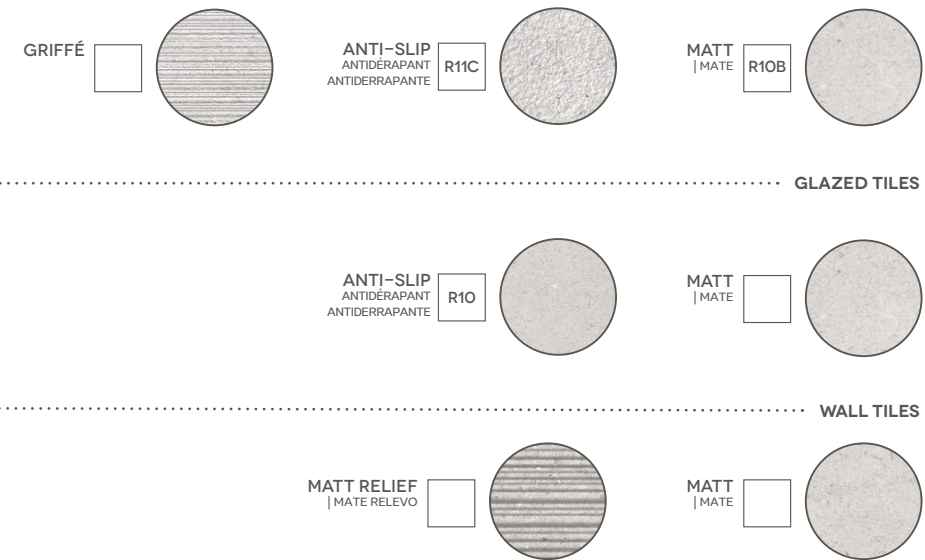

ANTICA
COLLECTION

SIZES

GLAZED VITRIFIED TILES IN WHITE BODY
CARREAUX ÉMAILLÉS EN PÂTE BLANCHE VITRIFIÉE
STEINZEUG GLASIERT
MOSAICOS VIDRADOS DE PASTA BRANCA VITRIFICADA

CERAMIC WALL TILES IN WHITE BODY
REVÊTEMENT DES MURS EN PÂTE BLANCHE
STEINGUT WANDFLIESE
REVESTIMENTO EM PASTA BRANCA

SURFACES

COLORS

ANTICA

PORCELAIN TILES
GRÈS CÉRAMÉ
FEINSTEINZEUG
GRÉS PORCELÁNICO

WHITE

597x1190mm

MATT | MATE [R10B] - M120101RT • G59
ANTI-SLIP | A.D. - AD130101RT [R11C] • G72

597x597mm