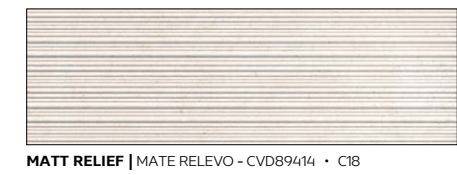

CV59428RT ANTICA TAUPE
297x597mm

CVD59434RT ANTICA HORIZON
297x597mm

CV59424RT ANTICA WHITE
297x597mm

M17705RT ANTICA TAUPE
597x597mm

ANTICA

CERAMIC WALL TILES IN WHITE BODY
REVÊTEMENT DES MURS EN PÂTE BLANCHE
STEINGUT WANDFLIESE
REVESTIMENTO EM PASTA BRANCA