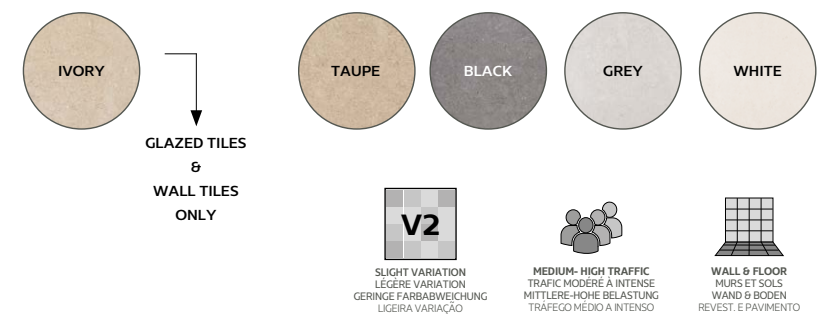

ANTICA
COLLECTION

SIZES

GLAZED VITRIFIED TILES IN WHITE BODY
CARREAUX ÉMAILLÉS EN PÂTE BLANCHE VITRIFIÉE
STEINZEUG GLASIERT
MOSAICOS VIDRADOS DE PASTA BRANCA VITRIFICADA

CERAMIC WALL TILES IN WHITE BODY
REVÊTEMENT DES MURS EN PÂTE BLANCHE
STEINGUT WANDFLIESE
REVESTIMENTO EM PASTA BRANCA

SURFACES

COLORS

ANTICA

PORCELAIN TILES
GRÈS CÉRAMÉ
FEINSTEINZEUG
GRÉS PORCELÁNICO

WHITE

597x1190mm

MATT | MATE [R10B] - M120101RT • G59
ANTI-SLIP | A.D. - AD130101RT [R11C] • G72

597x597mm

ANTICA

CERAMIC WALL TILES IN WHITE BODY
REVÊTEMENT DES MURS EN PÂTE BLANCHE
STEINGUT WANDFLIESE
REVESTIMENTO EM PASTA BRANCA

CVD89415 ANTICA GREY
297x890mm

CV89411 ANTICA GREY
297x890mm

M17702RT ANTICA GREY
597x597mm