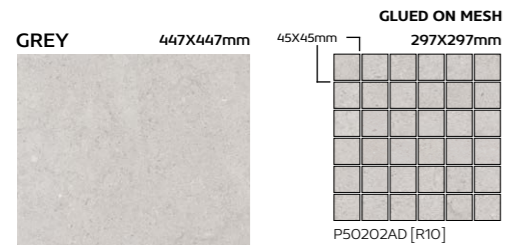

# ANTICA

GLAZED VITRIFIED TILES IN WHITE BODY  
CARREAUX ÉMAILLÉS EN PÂTE BLANCHE VITRIFIÉE  
MOSAICOS VIDRADOS DE PASTA BRANCA VITRIFICADA

**WHITE**  
MATT | MATE - 4701  
ANTI-SLIP | A.D. - AD4701 [R10]