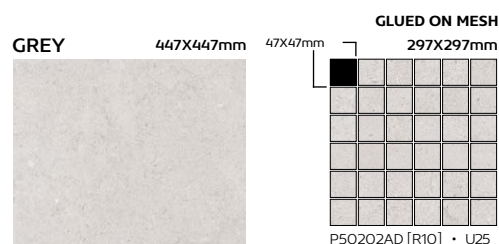

WHITE
MATT | MATE - 4701 • P01
ANTI-SLIP | A.D. [R10] - AD4701 • P02

SKIRTING BOARD ROUNDED EDGE
PLINTHE AVEC BORD ARRONDI
RODAPÉ CORTADO

70x447mm

MATT | MATE
70401 • U01