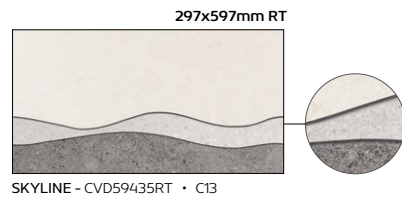

CV59428RT ANTICA TAUPE
297x597mm

CVD59434RT ANTICA HORIZON
297x597mm

CV59424RT ANTICA WHITE
297x597mm

M17705RT ANTICA TAUPE
597x597mm

ANTICA

CERAMIC WALL TILES IN WHITE BODY
REVÊTEMENT DES MURS EN PÂTE BLANCHE
STEINGUT WANDFLIESE
REVESTIMENTO EM PASTA BRANCA