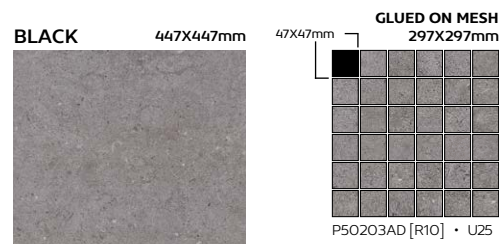

GREY
MATT | MATE - 4702 • P01
ANTI-SLIP | A.D. [R10] - AD4702 • P02

SKIRTING BOARD ROUNDED EDGE
PLINTHE AVEC BORD ARRONDI
RODAPÉ CORTADO

70x447mm

MATT | MATE
70402 • U01