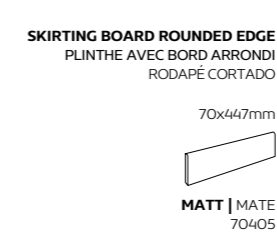

ANTICA

GLAZED VITRIFIED TILES IN WHITE BODY
CARREAUX ÉMAILLÉS EN PÂTE BLANCHE VITRIFIÉE
MOSAICOS VIDRADOS DE PASTA BRANCA VITRIFICADA

TAUPE
MATT | MATE - 4705
ANTI-SLIP | A.D. - AD4705 [R10]