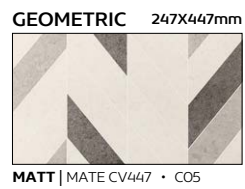

CV59428RT ANTICA TAUPE
297x597mm

CVD59434RT ANTICA HORIZON
297x597mm

CV59424RT ANTICA WHITE
297x597mm

M17705RT ANTICA TAUPE
597x597mm

ANTICA

CERAMIC WALL TILES IN WHITE BODY
REVÊTEMENT DES MURS EN PÂTE BLANCHE
STEINGUT WANDFLIESE
REVESTIMENTO EM PASTA BRANCA