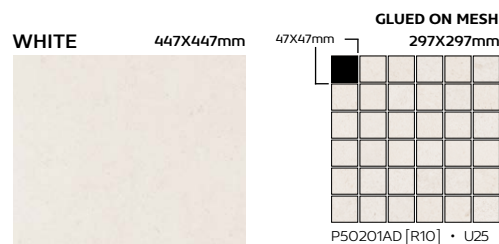

ANTICA

GLAZED VITRIFIED TILES IN WHITE BODY
CARREAUX ÉMAILLÉS EN PÂTE BLANCHE VITRIFIÉE
STEINZEUG GLASIERT
MOSAICOS VIDRADOS DE PASTA BRANCA VITRIFICADA