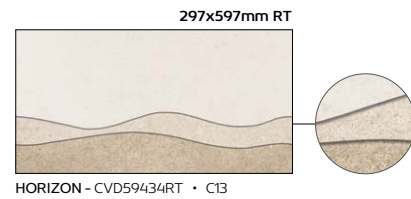

CV59428RT ANTICA TAUPE
297x597mm

CVD59434RT ANTICA HORIZON
297x597mm

CV59424RT ANTICA WHITE
297x597mm

M17705RT ANTICA TAUPE
597x597mm

ANTICA

CERAMIC WALL TILES IN WHITE BODY
REVÊTEMENT DES MURS EN PÂTE BLANCHE
STEINGUT WANDFLIESE
REVESTIMENTO EM PASTA BRANCA