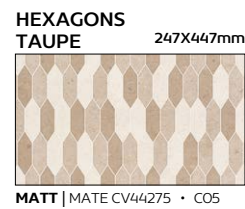

CV59428RT ANTICA TAUPE
297x597mm

CVD59434RT ANTICA HORIZON
297x597mm

CV59424RT ANTICA WHITE
297x597mm

M17705RT ANTICA TAUPE
597x597mm

ANTICA

CERAMIC WALL TILES IN WHITE BODY
REVÊTEMENT DES MURS EN PÂTE BLANCHE
STEINGUT WANDFLIESE
REVESTIMENTO EM PASTA BRANCA