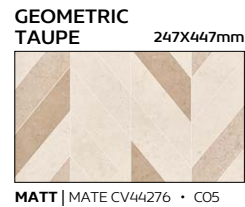

CV59428RT ANTICA TAUPE
297x597mm

CVD59434RT ANTICA HORIZON
297x597mm

CV59424RT ANTICA WHITE
297x597mm

M17705RT ANTICA TAUPE
597x597mm

ANTICA

CERAMIC WALL TILES IN WHITE BODY
REVÊTEMENT DES MURS EN PÂTE BLANCHE
STEINGUT WANDFLIESE
REVESTIMENTO EM PASTA BRANCA