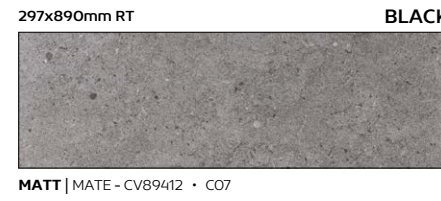

CV59428RT ANTICA TAUPE
297x597mm

CVD59434RT ANTICA HORIZON
297x597mm

CV59424RT ANTICA WHITE
297x597mm

M17705RT ANTICA TAUPE
597x597mm

ANTICA

CERAMIC WALL TILES IN WHITE BODY
REVÊTEMENT DES MURS EN PÂTE BLANCHE
STEINGUT WANDFLIESE
REVESTIMENTO EM PASTA BRANCA