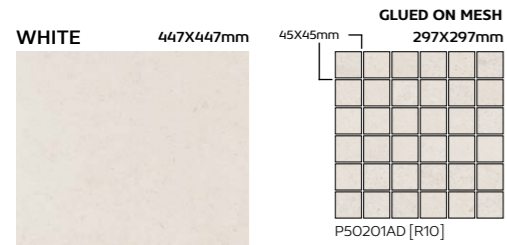

ANTICA

GLAZED VITRIFIED TILES IN WHITE BODY
CARREAUX ÉMAILLÉS EN PÂTE BLANCHE VITRIFIÉE
MOSAICOS VIDRADOS DE PASTA BRANCA VITRIFICADA

WHITE
MATT | MATE - 4701
ANTI-SLIP | A.D. - AD4701 [R10]