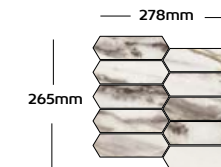

597x597mm

POLISHED | POLI | POLIDO - MP17843
MATT | MATE - M17747RT
MATT | MATE - MT17847RT [R10B]

597X1190mm

POLISHED | POLI | POLIDO - MP130843

DAWN

PP68043 AURORA STAR
 265x269mm

SKIRTING BOARD ROUNDED EDGE | PLINTE AVEC BORD ARRONDI |
 RODAPÉ BOLEADO
 95x597x9,2mm

POLISHED | POLI | POLIDO - RMP9543
MATT | MATE - RM9547RT
MATT | MATE [R10B] - RMT9547RT

GLUED ON MESH
 297x297mm

PP50643 [POLISHED]
 P50643 [MATT]
 PT50647 [MATT R10B]

GLUED ON MESH
 AURORA DIAMOND
 278mm

PP46043
 [POLISHED]

GLUED ON MESH
 AURORA STAR
 265mm

PP68043
 [POLISHED]

PACKING & WEIGHTS
 EMBALLAGE ET POIDS
 EMBALAGENS & PESOS

| AURORA | FORMAT FORMATO | FINISHING FINITION ACABAMENTO | PIECES/BOX PIÈCES/BOÎTE PEÇAS/CAIXA | SQM/BOX m ² /BOÎTE m ² /CAIXA | BOXES/PALLET BOÎTES/PALETTE CAIXAS/PALETTE | SQM/PALLET m ² /PALETTE | WEIGHT/SQM POIDS Kg/m ² PESO/Kg/m ² | WEIGHT/BOX POIDS/BOÎTE [Kg] PESO/CAIXA [Kg] | WEIGHT/PALLET POIDS/PALETTE [Kg] PESO/PALETTE [Kg] |
|--------|---|--|---|---|--|---|---|---|--|
| | 597x597x9,2 597x1190x9,2 597x597x9,2 597x597x9,2 | Matt Polished Polished Matt | 3,00 2,00 3,00 3,00 | 1,07 1,42 1,07 1,07 | 40 28 40 40 | 42,80 39,76 42,80 42,80 | 21,30 21,70 21,30 21,30 | 22,79 30,81 22,79 22,79 | 931,64 890,79 931,64 931,64 |
| | | | | UNITS/BOX UNITÉS/BOÎTE UNIDADES/CAIXA | | UNITS/PALLET UNITÉS/PALETTE UNIDADES/PALETTE | | | |
| | Skirting Board Skirting Board Mesh Mesh Mesh | Polished Matt Polished Matt Polished | 20,00 20,00 9,00 10,00 10,00 | 20,00 20,00 9,00 10,00 10,00 | 48 50 45 45 | 960,00 960,00 460,00 460,00 460,00 | 1,20 1,20 1,81 1,68 1,30 | 23,94 16,29 776,00 13,00 12,00 | 1169,12 1169,12 834,50 776,00 605,00 |