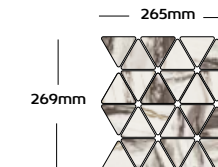

POLISHED | POLI | POLIDO - RMP9543
MATT | MATE - RM9547RT
MATT | MATE [R10B] - RMT9547RT

GLUED ON MESH
 297x297mm

PP50643 [POLISHED]
 P50643 [MATT]
 PT50647 [MATT R10B]

GLUED ON MESH
 AURORA DIAMOND
 278mm

PP46043
 [POLISHED]

GLUED ON MESH
 AURORA STAR
 265mm

PP68043
 [POLISHED]

PACKING & WEIGHTS
 EMBALLAGE ET POIDS
 EMBALAGENS & PESOS

| AURORA | FORMAT FORMATO | FINISHING FINITION ACABAMENTO | PIECES/BOX PIÈCES/BOÎTE PEÇAS/CAIXA | SQM/BOX m ² /BOÎTE m ² /CAIXA | BOXES/PALLET BOÎTES/PALETTE CAIXAS/PALETTE | SQM/PALLET m ² /PALETTE | WEIGHT/SQM POIDS Kg/m ² PESO/Kg/m ² | WEIGHT/BOX POIDS/BOÎTE [Kg] PESO/CAIXA [Kg] | WEIGHT/PALLET POIDS/PALETTE [Kg] PESO/PALETTE [Kg] |
|--------|---|--|---|---|--|---|---|---|--|
| | 597x597x9,2 597x1190x9,2 597x597x9,2 597x597x9,2 | Matt Polished Polished Matt | 3,00 2,00 3,00 3,00 | 1,07 1,42 1,07 1,07 | 40 28 40 40 | 42,80 39,76 42,80 42,80 | 21,30 21,70 21,30 21,30 | 22,79 30,81 22,79 22,79 | 931,64 890,79 931,64 931,64 |
| | | | | UNITS/BOX UNITÉS/BOÎTE UNIDADES/CAIXA | | UNITS/PALLET UNITÉS/PALETTE UNIDADES/PALETTE | | | |
| | Skirting Board Skirting Board Mesh Mesh Mesh | Polished Matt Polished Matt Polished | 20,00 20,00 9,00 10,00 10,00 | 20,00 20,00 9,00 10,00 10,00 | 48 50 45 45 | 960,00 960,00 460,00 460,00 460,00 | 1,20 1,20 1,81 1,68 1,30 | 23,94 16,29 776,00 13,00 12,00 | 1169,12 1169,12 834,50 776,00 605,00 |