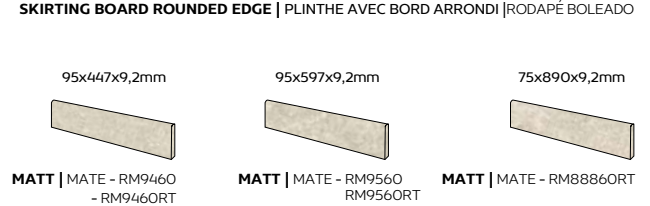

AD14859 CARGEMMA SAND
ANTI-SLIP [R11C]
447x447mm

M88860RT CARGEMMA WHITE
890x890mm

CARGEMMA

PORCELAIN TILES
GRÈS CÉRAMÉ
GRÉS PORCELÂNICO

CV57352 CARGEMMA SAND
197x597mm

CV57353 CARGEMMA WHITE
197x597mm

M17859RT CARGEMMA SAND
597x597mm

CARGEMMA

PORCELAIN TILES
GRÈS CÉRAMÉ
GRÉS PORCELÁNICO

SILVER 597x597mm

MATT | MATE - M17861
MATT | MATE - M17861RT

447x447mm

MATT | MATE - M14861
- M14861RT

GLUED ON MESH
297x297mm

P50861