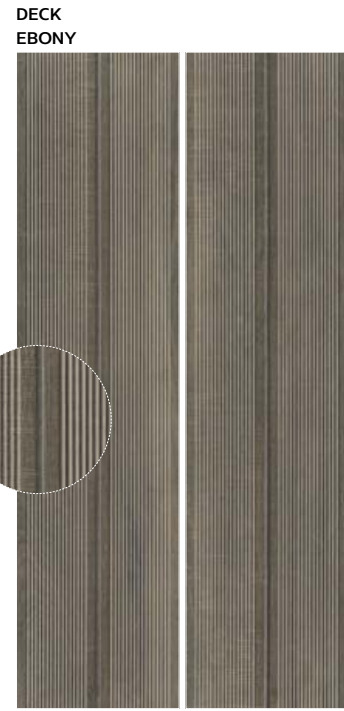

DECK COLLECTION

PORCELAIN TILES
GRÈS CÉRAME
GRÉS PORCELÁNICO

SIZE

SURFACE

ANTI-SLIP
ANTIDÉRAPANT | ANTI DERRAPANTE

R11C

COLORS

MIX & MATCH WITH THE COOLWOOD & DEEPWOOD

PORCELAIN TILES
GRÈS CÉRAME VITRIFIÉ TECHNIQUE
GRÉS PORCELÂNICO TÉCNICO

DECK

PORCELAIN TILES
GRÈS CÉRAME
GRÉS PORCELÂNICO

PREVIOUS PAGE

ANTI-SLIP | ANTIDERRAPANTE [R11C]
WD97532

JUNIPER

ANTI-SLIP | ANTIDERRAPANTE [R11C]
WD97531