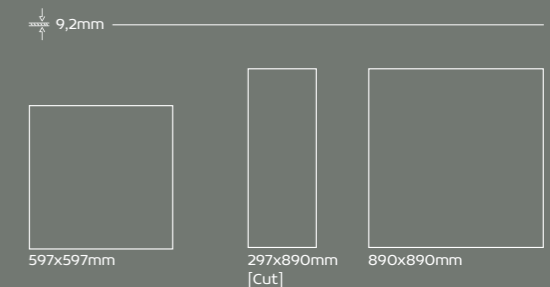

SIZES

PORCELAIN TILES
GRÈS CÉRAMÉ
GRÉS PORCELÁNICO

CERAMIC WALL TILES IN WHITE BODY
REVÊTEMENT DES MURS EN PÂTE BLANCHE
REVESTIMENTO EM PASTA BRANCA

SURFACE

PORCELAIN TILES

WALL TILES

COLOR

M87143RT FLUX BEIGE
297X890mm [cut]

P33046 FLUX BEIGE - [MESH]
255x297mm

M88143RT FLUX BEIGE
890X890mm

FLUX
PORCELAIN TILES
 GRÈS CÉRAME
 GRÉS PORCELÂNICO

BEIGE

GLUED ON MESH
 255X297mm

MATT | MATE
 P33046

METALLIK GOLD
 23X890mm

L89/O45

METALLIK SILVER
 23X890mm

L89/O44

BEIGE

597X597mm

MATT | MATE
 M17646RT
 M17646

SKIRTING BOARD ROUNDED EDGE | PLINTE AVEC BORD ARRONDI |
 RODAPÉ CORTADO

95X597mm

MATT | MATE
 RM9746
 RM9746RT

CERAMIC WALL TILES IN WHITE BODY
 REVÊTEMENT DES MURS EN PÂTE BLANCHE
 REVESTIMENTO EM PASTA BRANCA

BEIGE

BEIGE

297x890mm RT

MATT | MATE
 CV89285

PACKING & WEIGHTS
 EMBALLAGE ET POIDS
 EMBALAGENS & PESOS

FLUX	FORMAT FORMATO	FINISHING FINITION ACABAMENTO	PIECES/BOX PIÈCES/BOÎTE PEÇAS/CAIXA	SQM/BOX m²/BOÎTE m²/CAIXA	BOXES/PALLET BOÎTES/PALETTE CAIXAS/PALETE	SQM/PALLET m²/PALETTE	WEIGHT/SQM POIDS Kg/m² PESOKg/m²	WEIGHT/BOX POIDS/BOÎTE [Kg] PESO/CAIXA [Kg]	WEIGHT/PALLET POIDS/PALETTE [Kg] PESO/PALETE [Kg]
	297x890x10.5	Matt	5,00	1,32	40	52,80	16,70	22,04	905,76