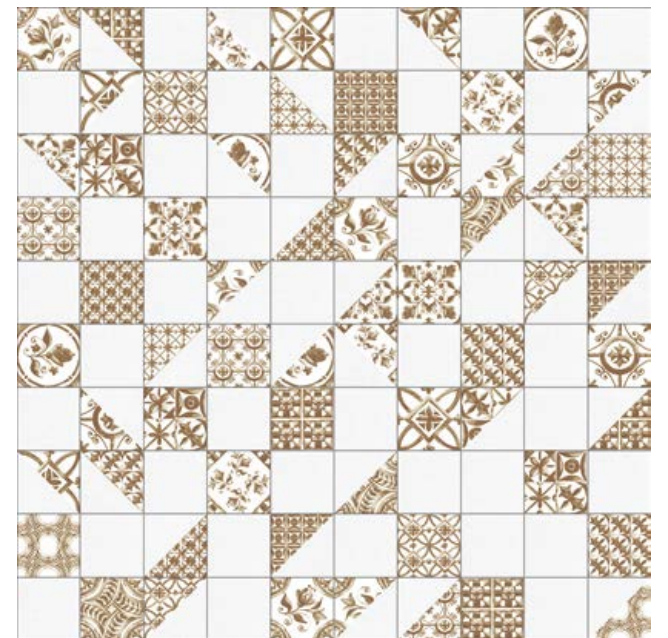

97x97mm

ALVA

MIX TERRACOTA

97x97mm

✦ **lusitano** ✦

Mix Terracota

DD84

23 different decors

HD18 LUSITANO ALVA
97x97mm

W122181 ENDURANCE ANTIQUE
197X1190mm

FLOOR CLASSIFICATION
CLASSIFICATION DE SOL
CLASSIFICAÇÃO DE PAVIMENTO

Alva | Mate/Glossy | 197x197x7,2 | HD18 | PEIV

PACKING & WEIGHTS
EMBALLAGE ET POIDS
EMBALAGENS & PESOS