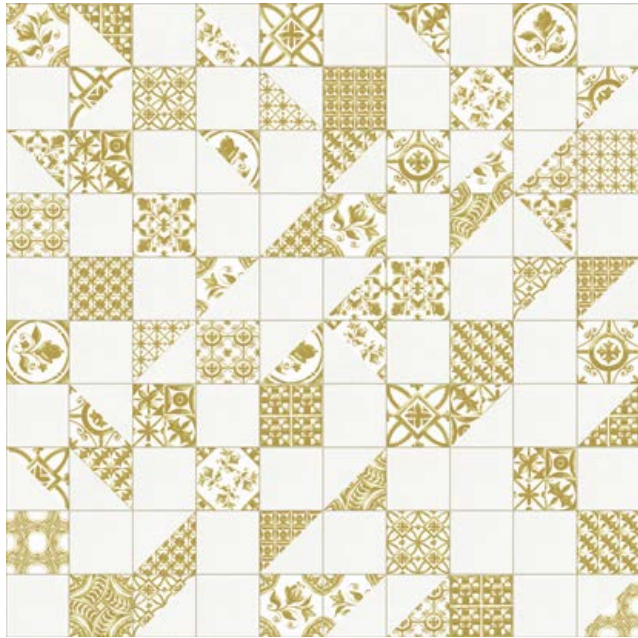

✦ **lusitano** ✦

Mix Ocre

DD82

23 different decors

97x97mm

MIX OCRE

MIX AZUL

97x97mm