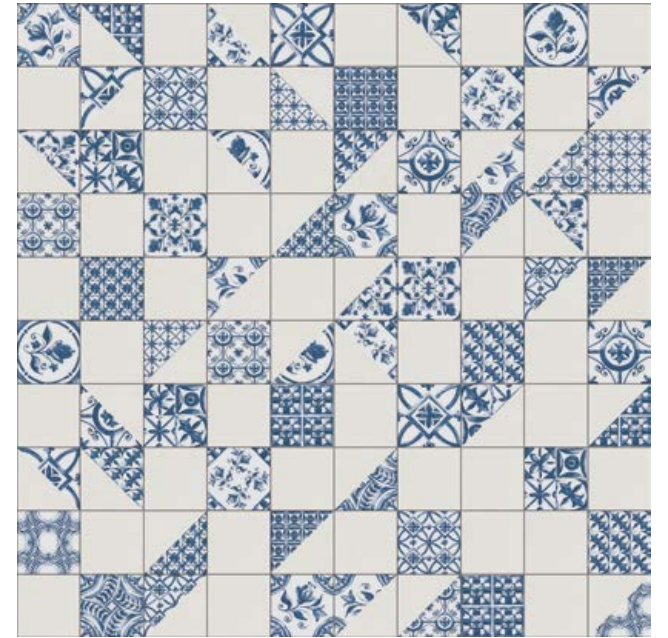

MIX TERRACOTA

MIX AZUL

MIX OCRE

ALVA

MODERATE VARIATION
VARIATION MODERÉE
VARIACÃO MODERADA

[ALVA]

MEDIUM-HIGH TRAFFIC
TRAFFIC MODÉRÉ À INTENSE
TRÁFEGO MÉDIO A INTENSO

MEDIUM-LOW TRAFFIC
TRAFFIC MODÉRÉ-BAS
TRÁFEGO MÉDIO-BAIXO

WALL & FLOOR
MURS ET SOLS
REVEST. E PAVIMENTO

✦ **lusitano** ✦

Mix Ocre

DD82

23 different decors

97x97mm

MIX OCRE

MIX AZUL

97x97mm

✦ **lusitano** ✦

Mix Azul

DD83

23 different decors

✦ **lusitano** ✦

Alva

HD18 - [PEI V]