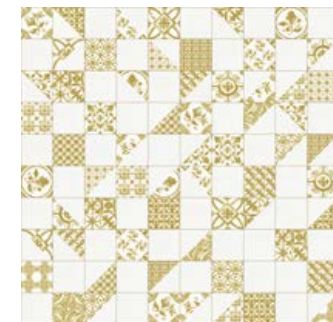

LUSITANO
COLLECTION

PORCELAIN TILES
GRÈS CÉRAMÉ
GRÉS PORCELÂNICO

SIZE

7,2mm

97x97mm

SURFACE

MATT/GLOSSY
MATE/BRILLANT | MATE/BRILHO

COLORS & PATTERNS

MIX OCRE

[ALVA]