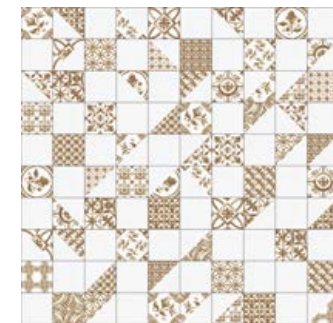

COLORS & PATTERNS

MIX TERRACOTA