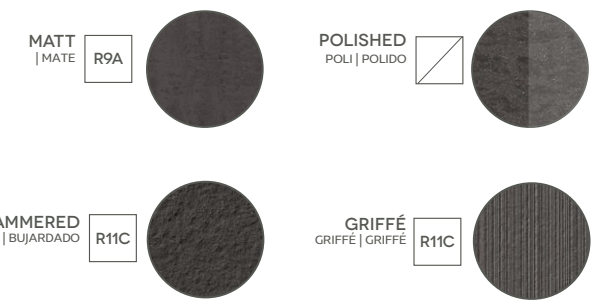

SURFACES

COLORS

MINOS

DOUBLE LOADED PORCELAIN TECHNICAL TILES
GRÈS CÉRAME VITRIFIÉ TECHNIQUE DOUBLE CHARGEMENT
UNGLASIERTES TECHNISCHE FEINSTEINZEUG DOUBLE LOADING
GRÈS PORCELÂNICO TÉCNICO DUPLA CARGA

MOON