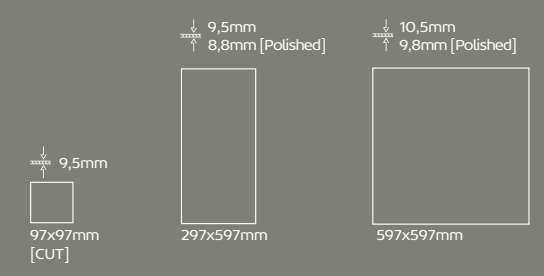

MINOS
COLLECTION

DOUBLE LOADED PORCELAIN TECHNICAL TILES
GRÈS CÉRAME VITRIFIÉ TECHNIQUE DOUBLE CHARGEMENT
UNGLASIERTES TECHNISCHE FEINSTEINZEUG DOUBLE LOADING
GRÈS PORCELÁNICO TÉCNICO DUPLA CARGA

SIZES

All sizes are rectified | Tous les formats rectifiés | Todos os formatos são rectificadoss