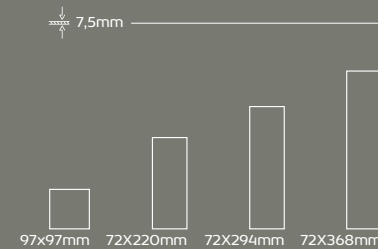

SIZES

CERAMIC WALL TILES IN WHITE BODY
REVÊTEMENT DES MURS EN PÂTE BLANCHE
REVESTIMENTO EM PASTA BRANCA

SURFACE

GLOSSY
BRILLANT | BRILHANTE

COLORS