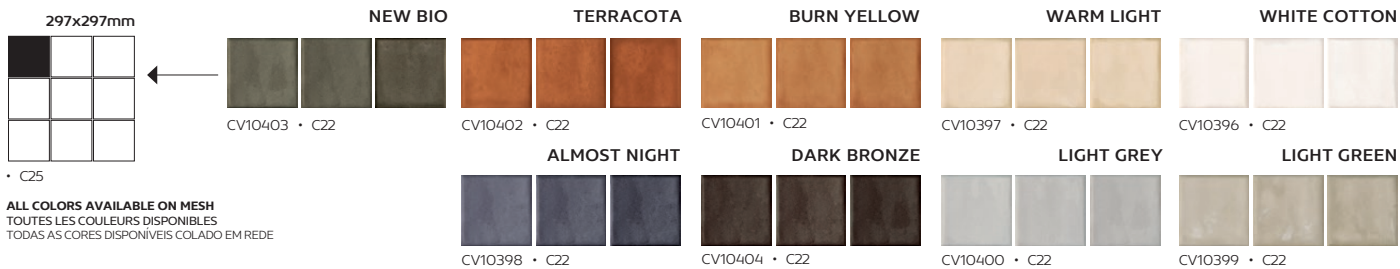

SIZES

CERAMIC WALL TILES IN WHITE BODY
REVÊTEMENT DES MURS EN PÂTE BLANCHE
STEINGUT WANDFLIESE
REVESTIMENTO EM PASTA BRANCA

SURFACE

COLORS

SEASONS

CERAMIC WALL TILES IN WHITE BODY
 REVÊTEMENT DES MURS EN PÂTE BLANCHE
 STEINGUT WANDFLIESE
 REVESTIMENTO EM PASTA BRANCA

ALL COLORS

72x368mm

72x294mm

72x220mm

97x97mm

• C25
 ALL COLORS AVAILABLE ON MESH
 TOUTES LES COULEURS DISPONIBLES
 TODAS AS CORES DISPONÍVEIS COLADO EM REDE

PACKING & WEIGHTS EMBALLAGE ET POIDS EMBALAGENS & PESOS

CV22372 SEASONS LIGHT GREEN
72X220mm

CV22369 SEASONS WHITE COTTON
72X220mm

M88815RT CLOUD WHITE
890x890mm