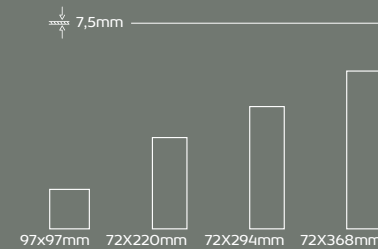

SIZES

CERAMIC WALL TILES IN WHITE BODY
REVÊTEMENT DES MURS EN PÂTE BLANCHE
STEINGUT WANDFLIESE
REVESTIMENTO EM PASTA BRANCA

SURFACE

COLORS

SEASONS

CERAMIC WALL TILES IN WHITE BODY
 REVÊTEMENT DES MURS EN PÂTE BLANCHE
 STEINGUT WANDFLIESE
 REVESTIMENTO EM PASTA BRANCA

ALL COLORS

72x368mm

72x294mm

72x220mm

97x97mm

• C25
 ALL COLORS AVAILABLE ON MESH
 TOUTES LES COULEURS DISPONIBLES
 TODAS AS CORES DISPONÍVEIS COLADO EM REDE

PACKING & WEIGHTS EMBALLAGE ET POIDS EMBALAGENS & PESOS

SEASONS WALL TILES	FORMAT FORMATO	FINISHING FINITION ACABAMENTO	PIECES/BOX PIÈCES/BOÎTE PEÇAS/CAIXA	SQM/BOX m²/BOÎTE m²/CAIXA	BOXES/PALLET BOÎTES/PALETTE CAIXAS/PALETE	SQM/PALLET m²/PALETTE	WEIGHT/SQM POIDS/Kg/m² PESO/Kg/m²	WEIGHT/BOX POIDS/BOÎTE [kg] PESO/CAIXA [kg]	WEIGHT/PALLET POIDS/PALETTE [kg] PESO/PALETE [kg]
Mesh from 97x97 format	297x297x7.5	Glossy	12	1,06	54	57,24	12,80	13,57	752,67
	72x220x7.5	Glossy	38	0,6	100	60	12,80	7,68	788,00
	72x294x7.5	Glossy	36	0,76	80	60,8	12,80	9,73	798,24
	72x368x7.5	Glossy	32	0,85	72	61,2	12,80	10,88	803,36
	97x97x7.5	Glossy	72	0,68	112	76,16	12,80	8,70	994,85
	297x297x7.5	Glossy	12,00	1,06	54	57,24	12,80	13,57	752,67

CV22372 SEASONS LIGHT GREEN
72X220mm

CV22369 SEASONS WHITE COTTON
72X220mm

M88815RT CLOUD WHITE
890x890mm