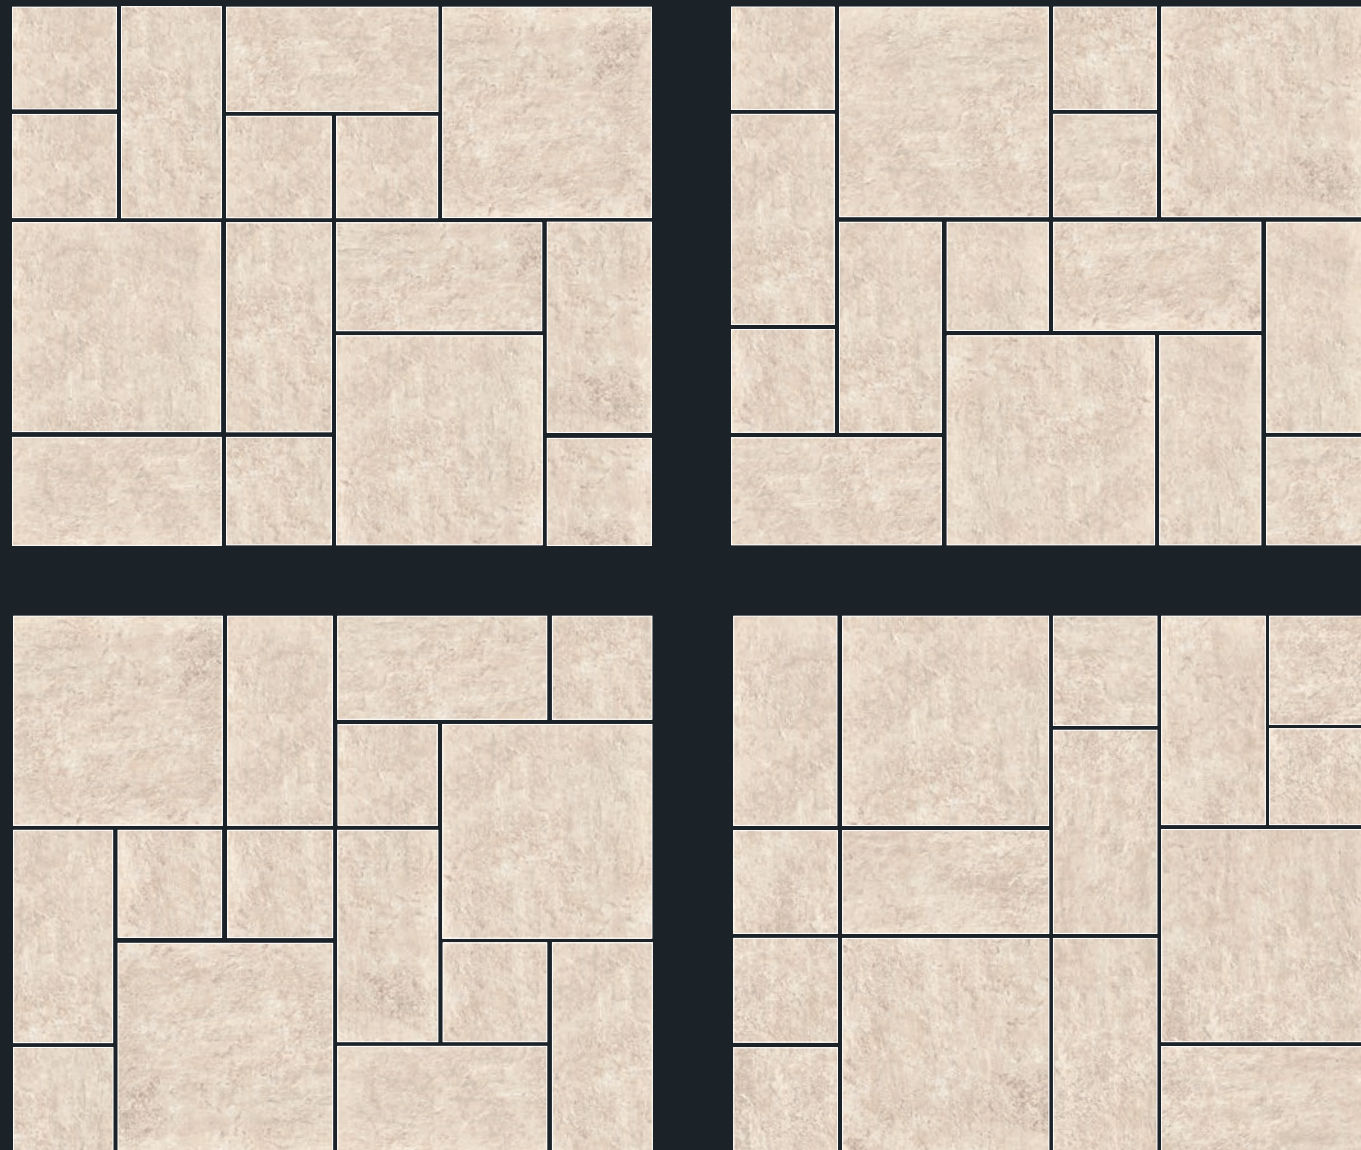

4 DIFFERENT DESIGN SUGGESTIONS FOR THE FOLLOWING SET OF FORMATS
4 SUGGESTIONS DE POSE DIFFÉRENTES POUR L'ENSEMBLE DE FORMATS SUIVANT
4 SUGESTÕES DE ASSENTAMENTO DIFERENTES PARA O SEGUINTE CONJUNTO DE FORMATOS