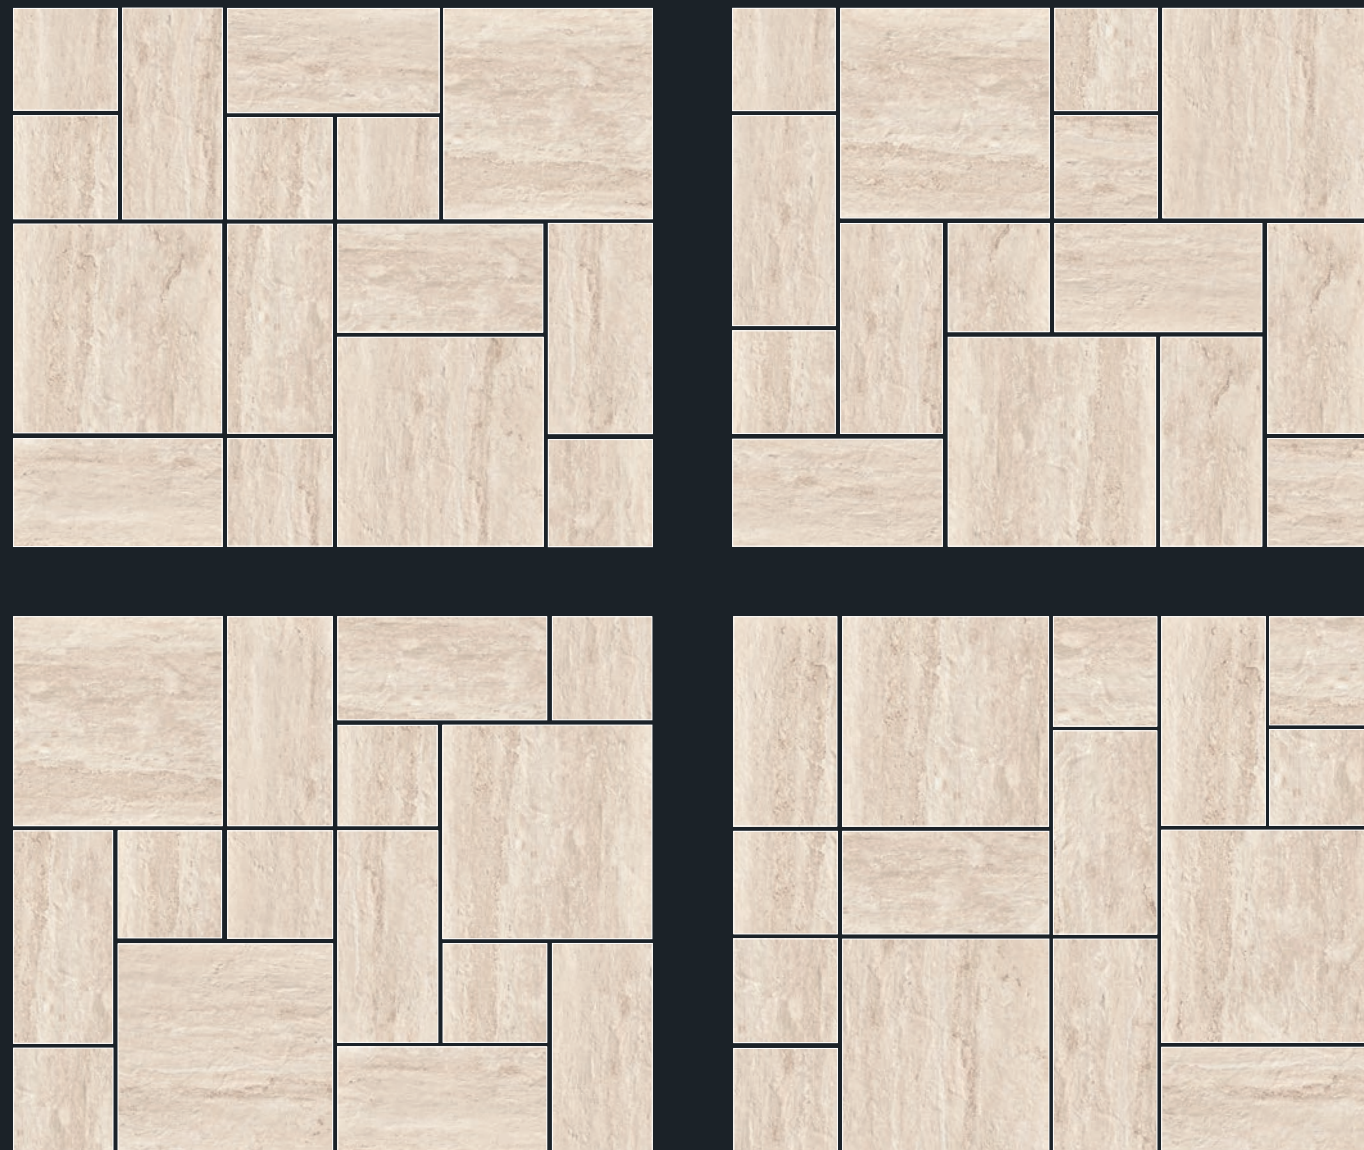

4 DIFFERENT DESIGN SUGGESTIONS FOR THE FOLLOWING SET OF FORMATS
4 SUGGESTIONS DE POSE DIFFÉRENTES POUR L'ENSEMBLE DE FORMATS SUIVANT
4 SUGESTÕES DE ASSENTAMENTO DIFERENTES PARA O SEGUINTE CONJUNTO DE FORMATOS