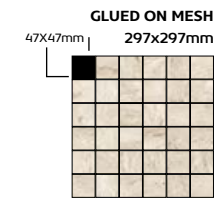

TRAVERTINO

PORCELAIN TILES
GRÈS CÉRAMÉ
GRÉS PORCELÁNICO

TRAVERTINO

PORCELAIN TILES
GRÈS CÉRAMÉ
GRÉS PORCELÁNICO

CIELO ORO 597x1190mm

MATT | MATE [R10B] - M130866RT

597x597mm

MATT | MATE [R10B] - M17866RT

297x597mm

MATT | MATE [R10B]
M6866RT

SKIRTING BOARD ROUNDED EDGE |
PLINTHE AVEC BORD ARRONDI
| RODAPÉ CORTADO
95x597x9,2mm

SKIRTING BOARD ROUNDED EDGE |
PLINTHE AVEC BORD ARRONDI
| RODAPÉ CORTADO
95x597x9,2mm