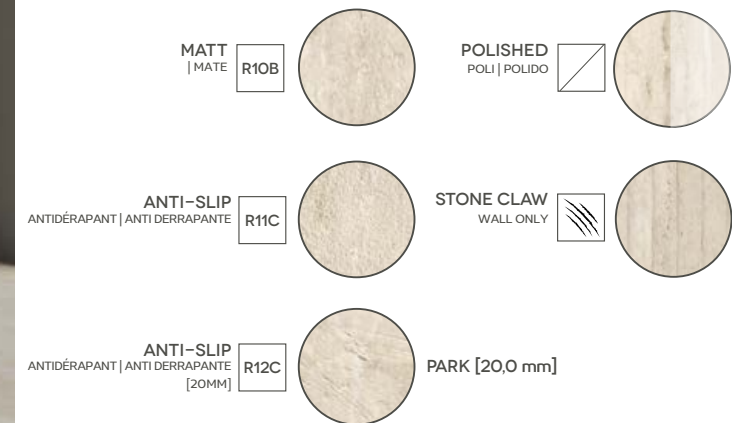

TRAVERTINO
COLLECTION

PORCELAIN TILES
GRÈS CÉRAMÉ
GRÈS PORCELÂNICO

SIZES

SURFACES

COLORS

Living spaces...

STONE CLAW
MD130867RT TRAVERTINO CORSO CROMO
597x1190mm

M130867RT TRAVERTINO CORSO CROMO
597x1190mm