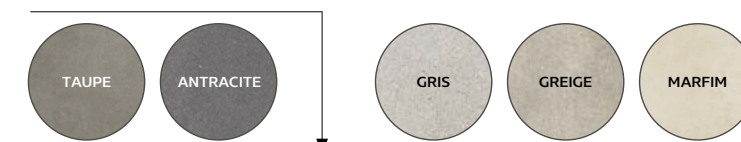

SIZES

GLAZED VITRIFIED TILES IN WHITE BODY
CARREAUX ÉMAILLÉS EN PÂTE BLANCHE VITRIFIÉE
MOSAICOS VIDRADOS DE PASTA BRANCA VITRIFICADA

8,3mm

447x447mm

CERAMIC WALL TILES IN WHITE BODY
REVÊTEMENT DES MURS EN PÂTE BLANCHE
REVESTIMENTO EM PASTA BRANCA

7,5mm

247x447mm

SURFACE

GLAZED TILES

MATT
MATE

WALL TILES

MATT
MATE

COLORS

WALL ONLY

MEDIUM TRAFFIC
TRAFFIC MODÈRE
TRÁFEGO MÉDIO

WALL & FLOOR
MURS ET SOLS
REVEST. E PAVIMENTO